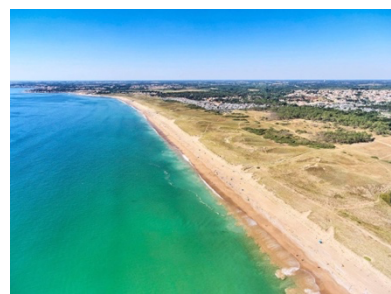

Les activités sont proposées et réalisées en accord avec le groupe