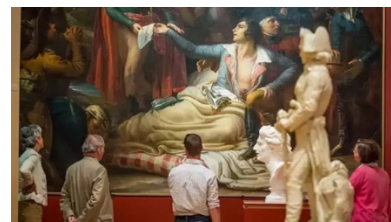

Les activités sont proposées et réalisées en accord avec le groupe